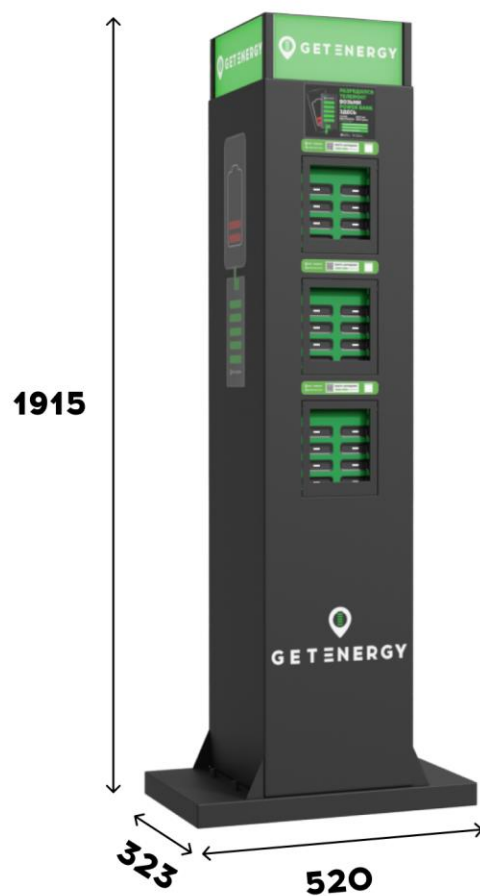

Защита

от короткого замыкания, перегрузки по току и перенапряжения

2G, 3G, 4G

поддержка интернет-соединения

48

зарядных устройств

Уличная станция на 24 слота

750 Вт*ч

среднее электропотребление в сутки

-25 ... +45° С

рабочая температура

“Зимний” пакет опций

утепление, терморегулятор, электрообогреватель

Конструкция

из 3-х станций на 8 слотов

Влаго- и пылезащита