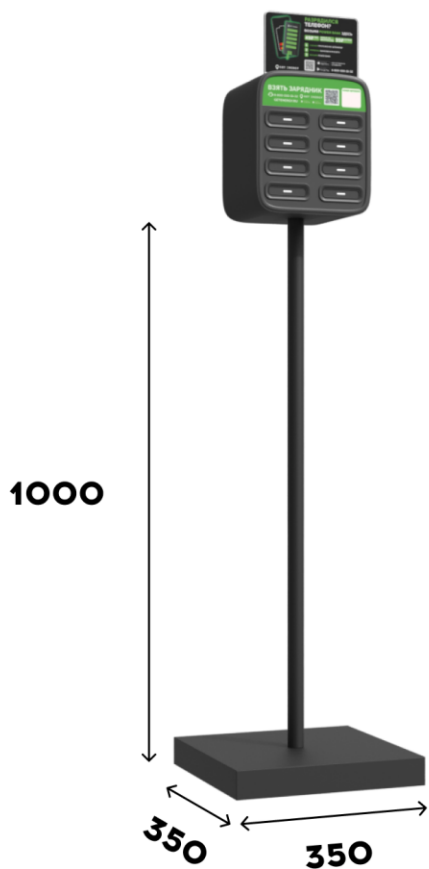

Стойка под станцию

Металл

материал изготовления

Сборная конструкция

проста в транспортировке и универсальна к условиям установки

1 метр

высота стойки

Муар

порошковая матовая краска

Высокая устойчивость

к внешним воздействиям