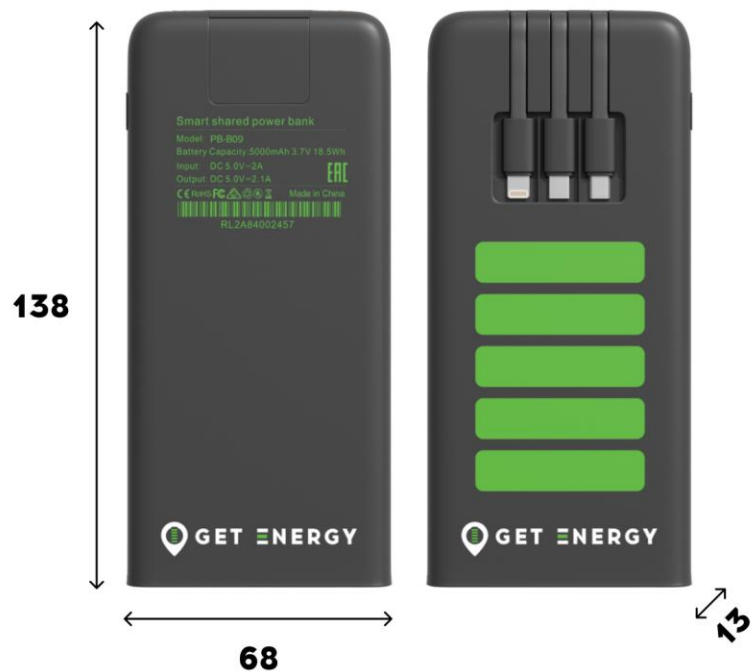

Зарядник (пауэрбанк)

5000 mAh

ЛИТИЙ-ПОЛИМЕРНЫЙ АККУМУЛЯТОР

158 г

ВЕС

Type-C, Micro USB, Lightning

ПОДХОДИТ ДЛЯ ВСЕХ ПОПУЛЯРНЫХ УСТРОЙСТВ

Заряжает

все модели телефонов, наушники, планшеты,
фотоаппараты, эл. книги, эл. сигареты