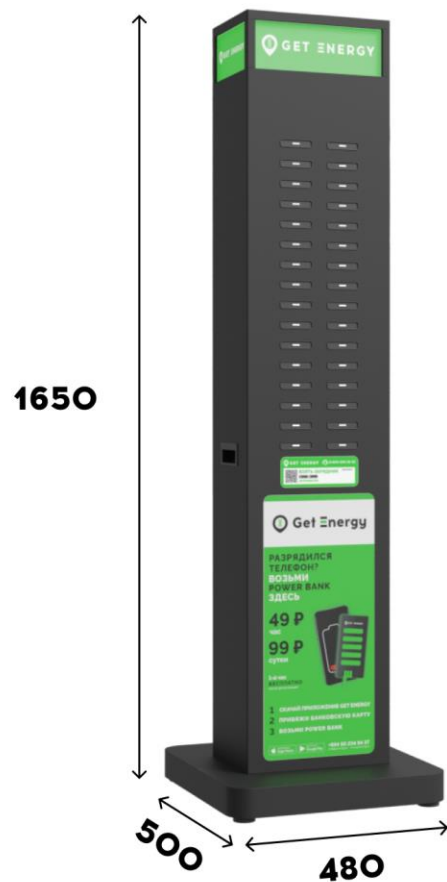

от короткого замыкания, перегрузки по току и перенапряжения

2G, 3G, 4G

поддержка интернет-соединения

8

зарядных устройств

Станция на 24 слота

1.2 кВт*ч

среднее электропотребление в сутки

0 ... +45° C

рабочая температура

15.6"

диагональ экрана

Удалённое подключение

для смены изображения (нужен Wi-Fi)

Защита

от короткого замыкания, перегрузки по току и перенапряжения

2G, 3G, 4G

поддержка интернет-соединения

24

зарядных устройства

Станция на 32 слота

1.2 кВт*ч

среднее электропотребление в сутки

0 ... +45° С